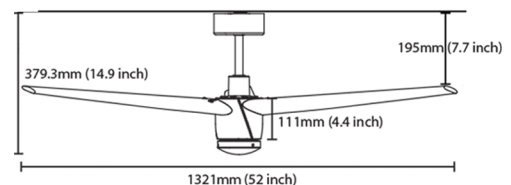

5000K   **15W CCT LED**   3400K   2700K