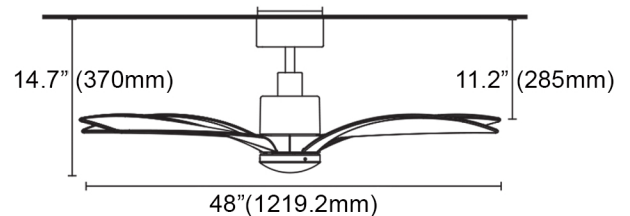

### Design polyvalent

Installation avec ou sans luminaire

NÉCESSAIRE  
D'ÉCLAIRAGE À DEL

CACHE POUR  
NON-LAMPE

DS-NO48-BK

DS-NO48-WH

CARACTÉRISTIQUES	
Série	Designer
Moteur	DC
Application	Intérieur
Diamètre de balayage	48"
Nombre de pales	4 pales en résine (ABS)
Type de montage	Tige de suspension
Longueur de la tige	6"
Plafond incliné	Jusqu'à 14°
Débit d'air (pi³/min)	4,520
Efficacité (pi³/min/W)	150.67
Volts	120 V / 60Hz
Ampères (max)	0.5 A
Watts (max)	48W avec luminaire
TR/MIN (max)	180
Fils de sortie	42 po à partir du joug
Câble de sécurité	42 po à partir du joug
Sens de rotation	Marche avant / Marche arrière
Réglages de vitesse	6 vitesses
Option de commande 1	Télécommande incluse
Option de commande 2	Commande murale
Compatible avec appli	NON
Poids	11.2 lbs / 5.1 kgs
Ensemble d'éclairage DEL	18W 3 CCT LED
Watts / Lumens	18W/1800lm
Température de couleur	2700K   3400K   5000K
Possibilité de gradation	OUI – Télécommande seulement
Abat-jour / Lentille	Abat-jour en acrylique
Inclure	Kit d'éclairage & Couverture pour non-lampe